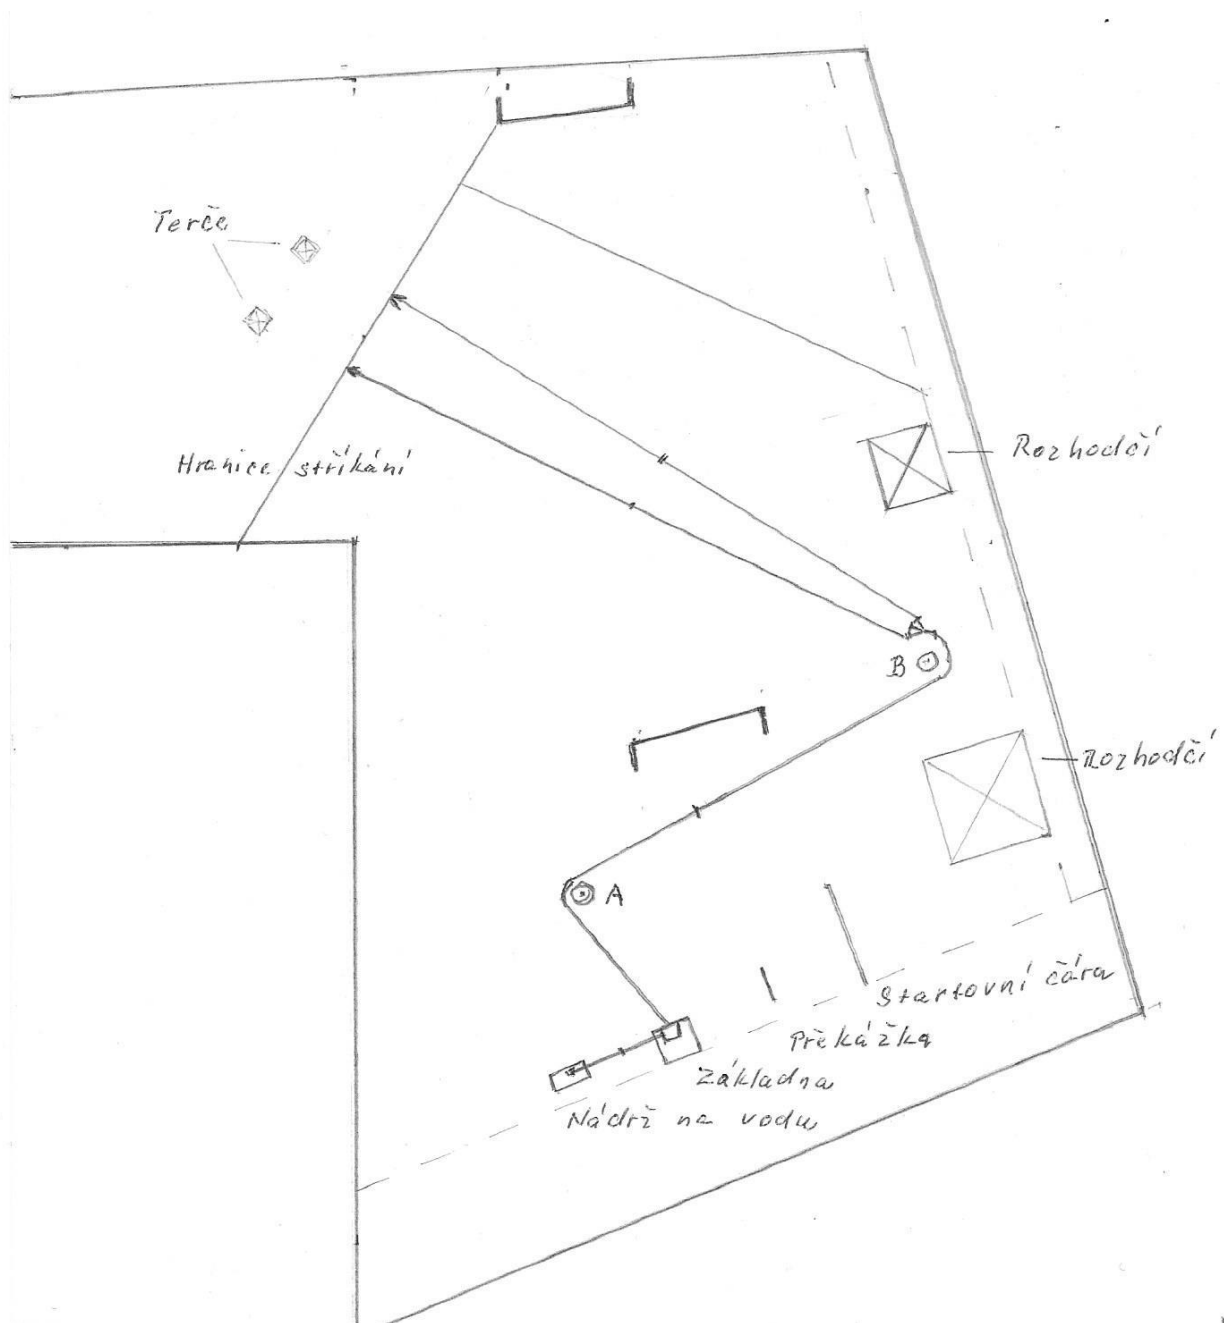

Občerstvení zajištěno.

- Soutěž na dvě B, **sportovní hadice jsou zakázány**, nástřikové proudnice jsou povoleny, hadice se musí rozhazovat, je možno je spojovat až po úplném roztažení.
- Sání s použitím vývěvy, **nalévání je zakázáno**, savice s O kroužkem jsou povoleny.
- Start se strojem v chodu.
- Při přihlášení aspoň 3 ženských družstev bude vypsána ženská kategorie.

Po startu musí všichni soutěžící zdolat překážku, (bariéra 80 cm) pak pokračují k základně. Trasa dopravního a útočného vedení je z důvodu omezeného prostoru vedena okolo bodu A a B, po této trase musí proběhnout všichni, kteří dělají dopravní a útočné vedení. **Každé zkrácení trati, nezdolání překážky a překročení hranice stříkání je penalizováno 5 vteřinami.**