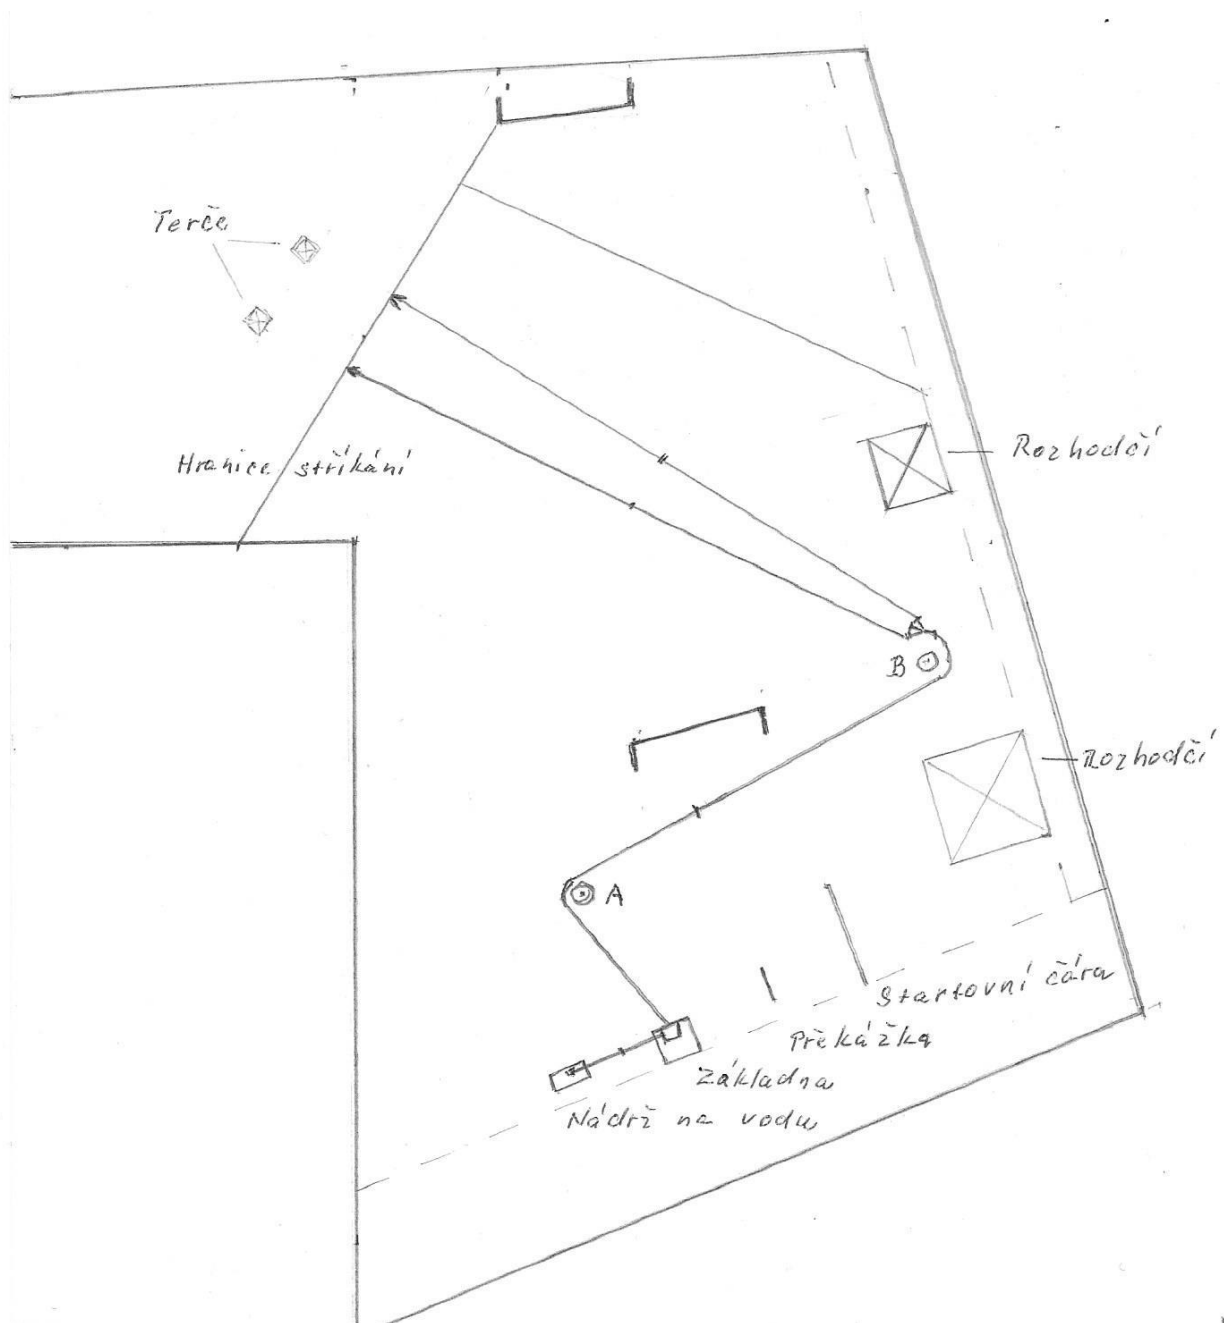

Občerstvení zajištěno.

- Soutěž na dvě B, **sportovní hadice jsou zakázány**, nástřikové proudnice jsou povoleny, hadice se musí rozhazovat, je možno je spojovat až po úplném roztažení.
- Sání s použitím vývěvy, **nalévání je zakázáno**, savice s O kroužkem jsou povoleny.
- Start se strojem v chodu.
- Při přihlášení aspoň 3 ženských družstev bude vypsána ženská kategorie.